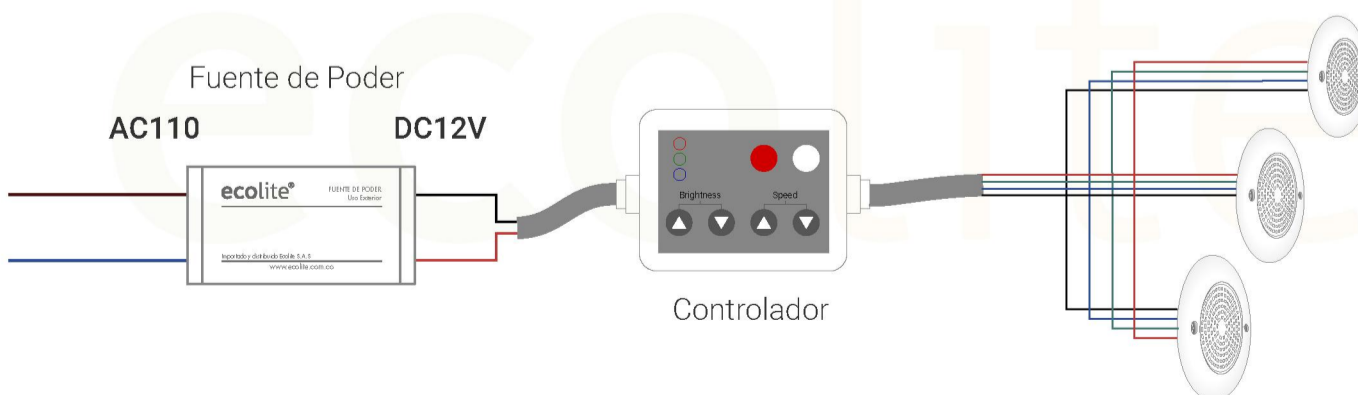

INSTALACIÓN

ecolite®
www.ecolite.com.co