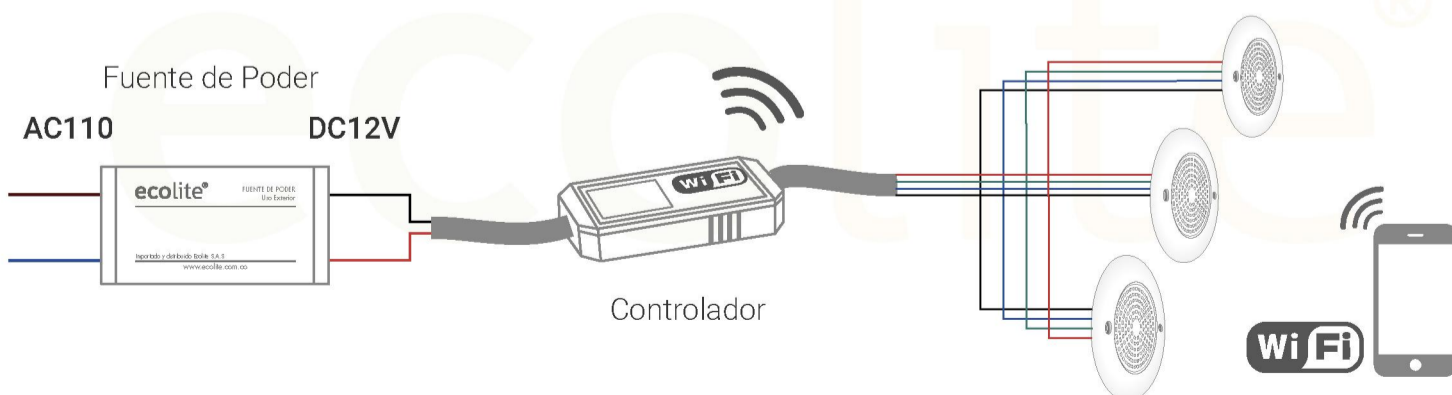

INSTALACIÓN

ecolite®
www.ecolite.com.co