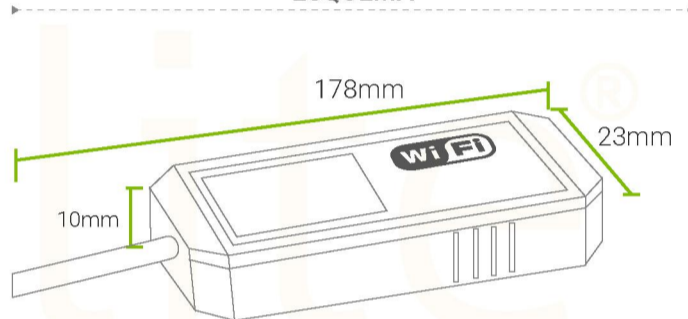

ecolite®

Controlador RGB

Ref. TWCRGB

PAG WEB

GARANTÍA 2 AÑOS

INFORMACIÓN DEL PRODUCTO

INFORMACIÓN ELÉCTRICA

MÁX. POTENCIA DE CARGA	100W
VOLTAJE DE ENTRADA	DC12V
VOLTAJE DE SALIDA	RGB DC12V
NÚMERO DE CONEXIONES	4
CLASE DE AISLAMIENTO	3
CONECTIVIDAD	WIFI / RF
MODO DE OPERACIÓN	App / Control remoto
COMPATIBILIDAD	IOS / Android
GRADO DE PROTECCIÓN	IP20
TEMP. DE TRABAJO	-20°C ~ +40°C

ESQUEMA

FUNCIONALIDAD

Ofrece funciones avanzadas como programación, escenarios preestablecidos, sincronización con el micrófono, captura de color mediante la cámara, música del celular. Transforma tus espacios sumergibles con estilo y comodidad.

INSTALACIÓN

ecolite®
www.ecolite.com.co