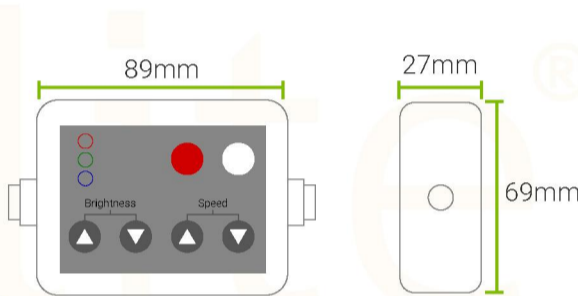

ecolite®

Controlador RGB

Ref. MULTIRGBPL

GARANTÍA
2 AÑOS

INFORMACIÓN DEL PRODUCTO

INFORMACIÓN ELÉCTRICA

MÁX. POTENCIA DE CARGA	300W
VOLTAJE DE ENTRADA	DC12V
VOLTAJE DE SALIDA	RGB DC12V
NÚMERO DE CONEXIONES	4
CLASE DE AISLAMIENTO	3
CONECTIVIDAD	RF
MODO DE OPERACIÓN	Control remoto
GRADO DE PROTECCIÓN	IP20
TEMP. DE TRABAJO	-20°C ~ +40°C

ESQUEMA

FUNCIONALIDAD

Ofrece funciones avanzadas

Encendido y Apagado / Modo secuencial / Regulador de brillo / Colores de selección / Velocidad variable

CONTROL REMOTO INCLUIDO

Asegúrese de apuntar hacia el controlador para que funcione correctamente

INSTALACIÓN

ecolite®
www.ecolite.com.co